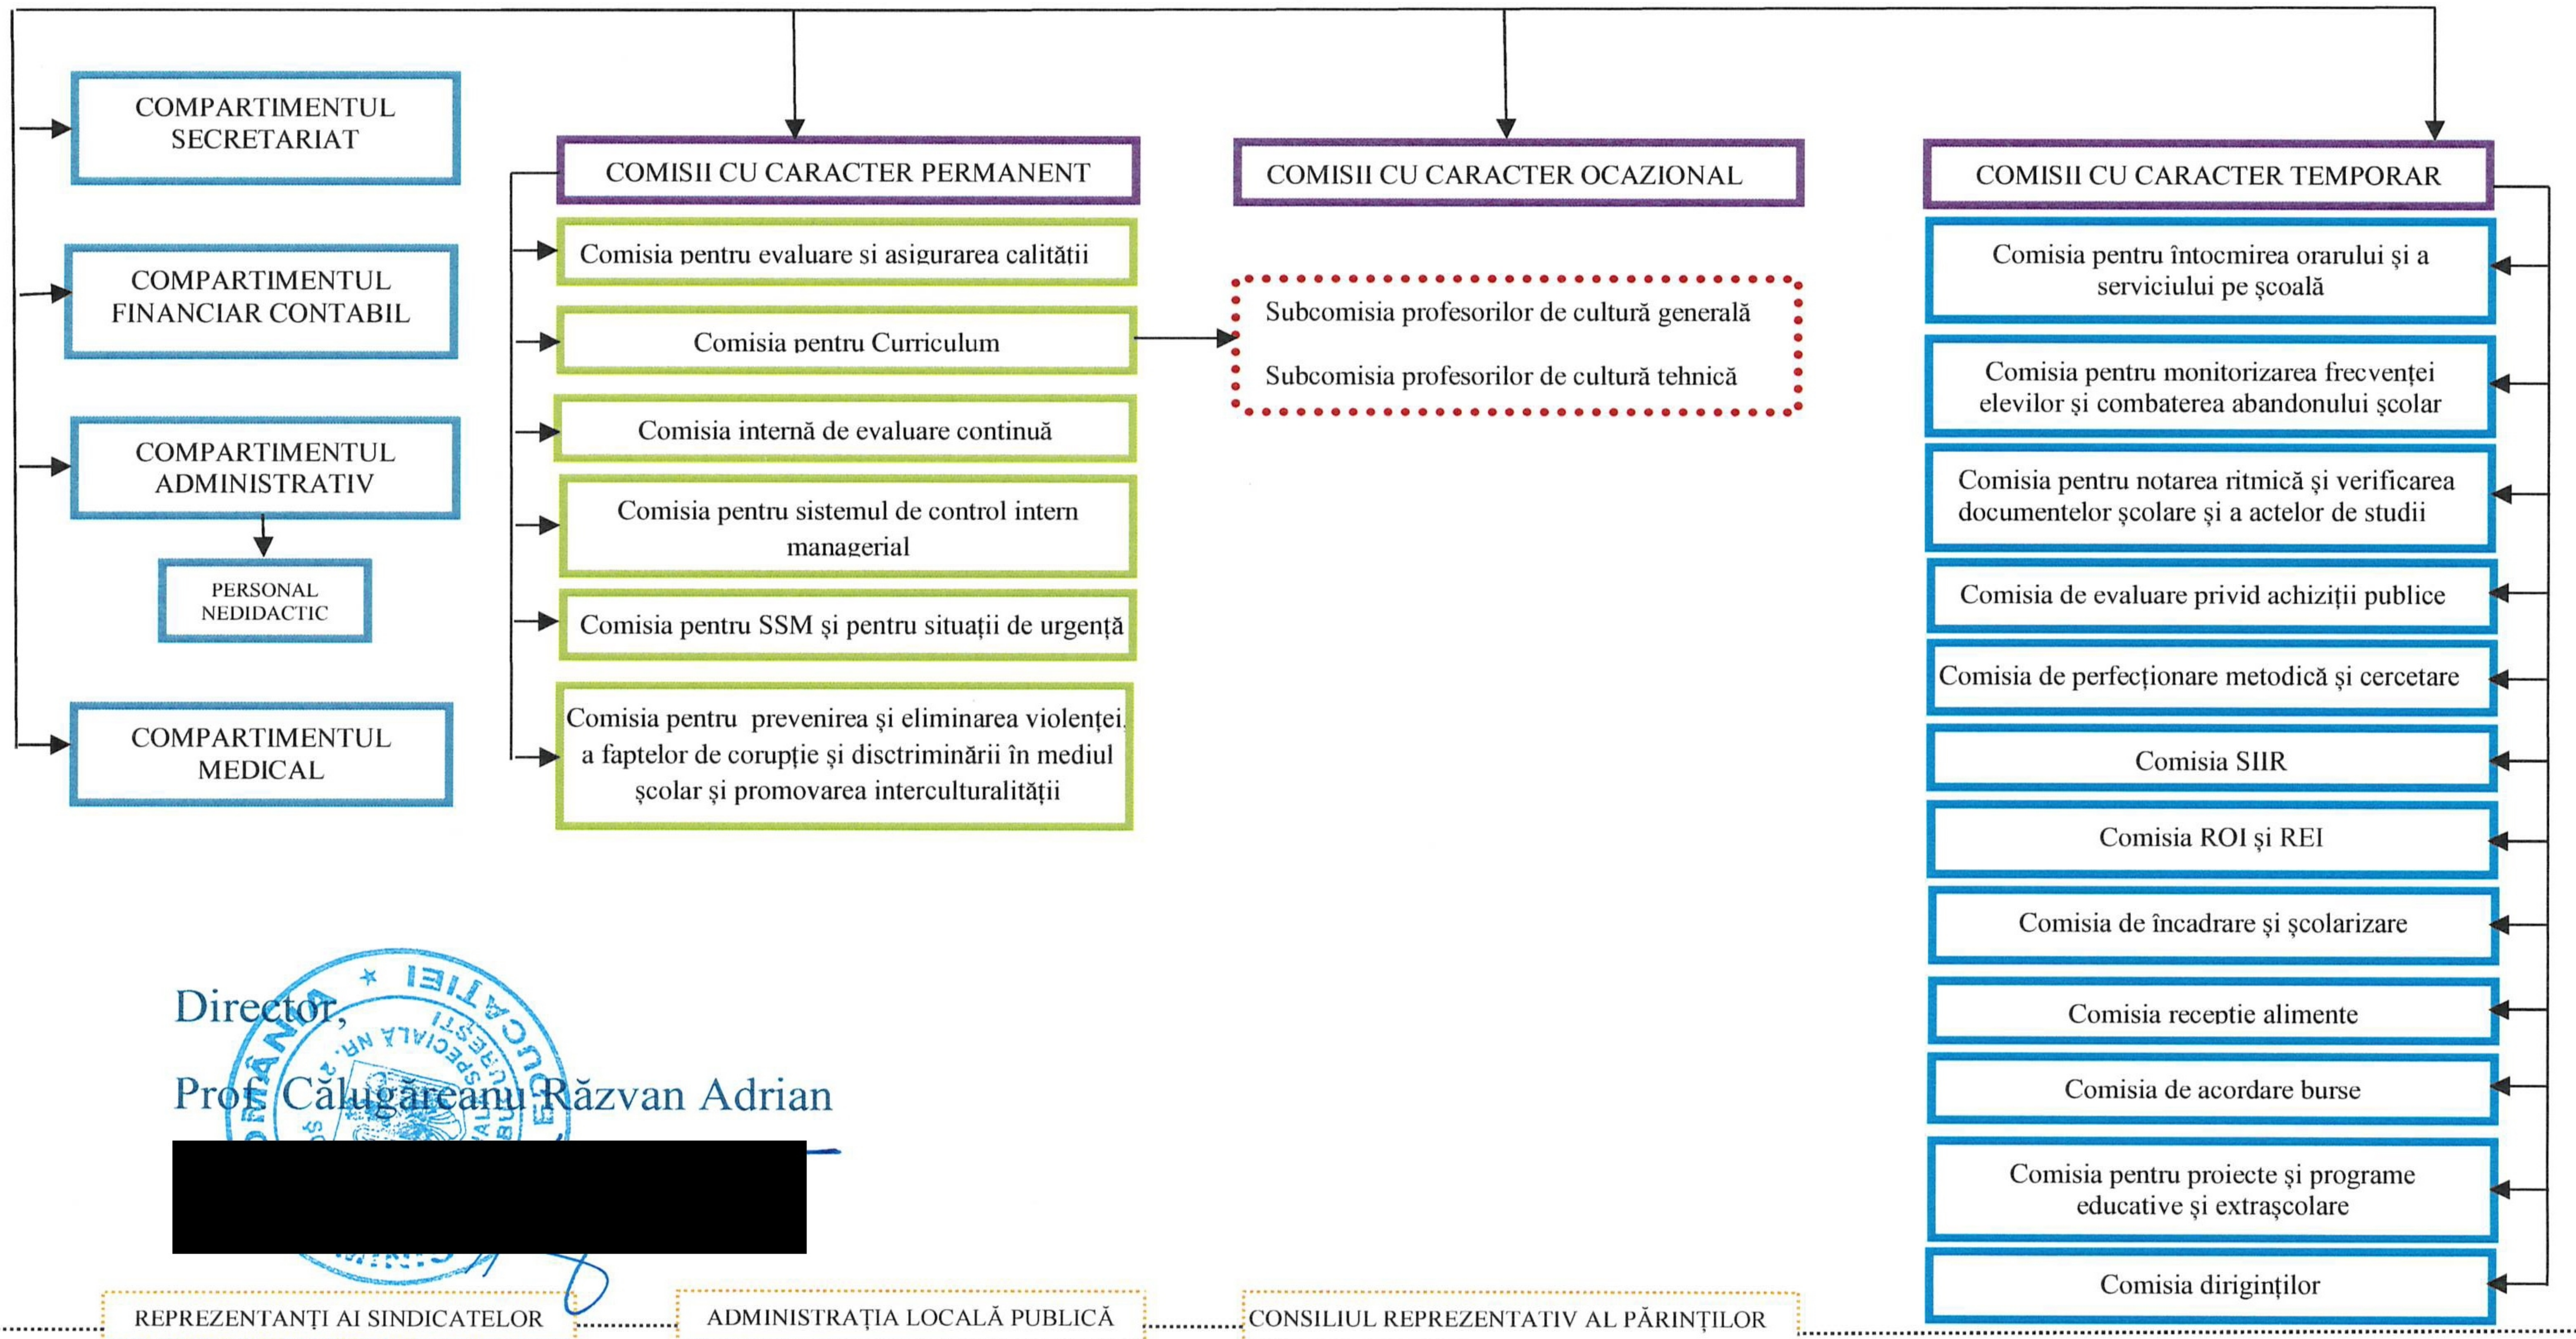

ȘCOALA PROFESIONALĂ SPECIALĂ NR. 2

Șos. Pantelimon Nr. 299, Sector 2, București
Tel/Fax: 021.2552540
E-mail: scoaladeartesimeseriinr2@yahoo.com
Web: www.sps2.ro

3823/27.09.2024

MINISTERUL EDUCAȚIEI

INSPECTORATUL ȘCOLAR AL MUNICIPIULUI BUCUREȘTI

ȘCOALA PROFESIONALĂ SPECIALĂ NR.2

DIRECTOR

CONSILIUL DE ADMINISTRAȚIE

CONSILIUL PROFESORAL

ORGANIGRAMA

AN ȘCOLAR 2024-2025

Director
Prof. Călugăreanu Răzvan Adrian

REPREZentanȚI AI SINDICATELOR ADMINISTRAȚIA LOCALĂ PUBLICĂ CONSILIUL REPREZENTATIV AL PĂRINȚILOR